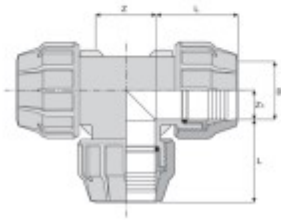

> 514

TEE RACCORDO A T T STÜCK TÉ 90° T

DxDxD	L	Z	Z1	g	Ref.	Pack	Box	Master
16x16x16	45	22	11	66	GG.514.160.00	20	220	B
20x20x20	50	26	13	101	GG.514.200.00	20	120	B
20x25x20	53	26	13	115	GG.514.20C.00	10	120	B
25x25x25	57	30	15	151	GG.514.250.00	10	90	B
25x32x25	54	30	15	190	GG.514.25D.00	10	90	B
32x32x32	64	38	19	236	GG.514.320.00	10	50	B
40x40x40	76	46	23	390	GG.514.400.00	5	30	B
50x50x50	88	56	28	598	GG.514.500.00	5	20	B
63x63x63	103	70	35	944	GG.514.630.00	4	12	B
75x75x75	118	82	41	1427	GR.514.750.00	1	7	B
90x90x90	136	98	49	2113	GR.514.900.00	1	5	B
110x110x110	151	120	60	3191	GR.514.110.00	1	3	B